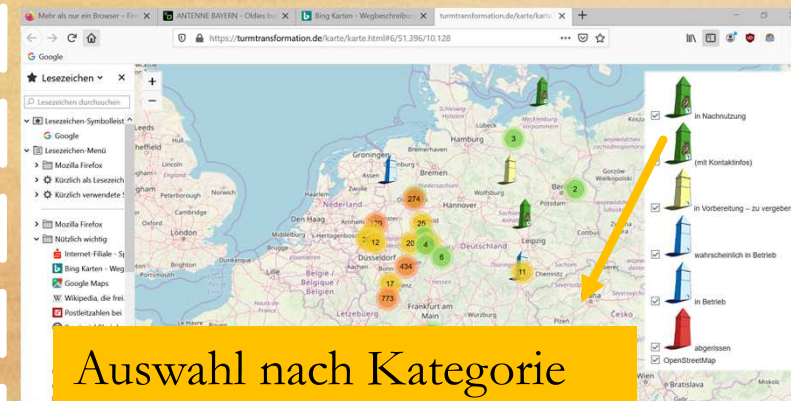

Anwendung Karte

<https://www.turmtransformation.de/Wo.html>

Auswahl nach Kategorie

Auflösung Klasterung
Klick auf Zahl

Auswahl Klick auf Turm

verwendete Browser

(Scrollfeld) Anzeige
freigegebene Kontakt-,
Orts- und Sachdaten

Klick auf Karte → zurück
zur Karte

(je nach Voreinstellung)
Öffnet mit PDF-
Anwendung oder im
Download

Auswahl Klick auf Link
Präsentation, Homepage
oder Facebook